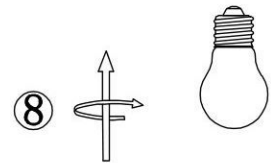

**B**

1x MAX 60W E27  
230V~ 50Hz