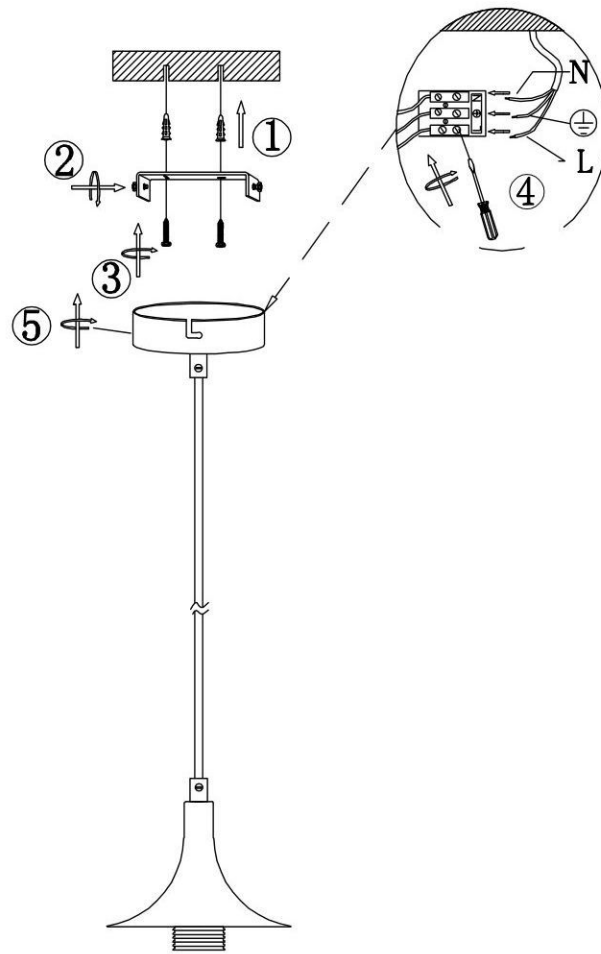

**B**

1x MAX 60W E27  
230V~ 50Hz